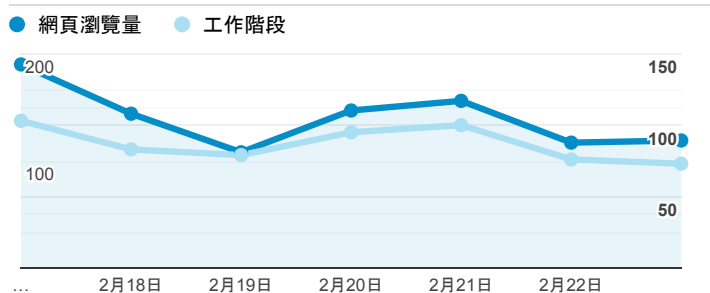

報表02_流量

2020年2月17日 - 2020年2月23日

所有使用者
100.00% 個工作階段

瀏覽量和平均網頁停留時間

瀏覽量和造訪

瀏覽量和不重複瀏覽量

造訪和瀏覽量 (依 來源/媒介 分組)

來源/媒介	工作階段	網頁瀏覽量
google / organic	337	490
(direct) / (none)	184	344
tku.edu.tw / referral	58	90
ee.tku.edu.tw / referral	6	12
baidu.com / referral	5	5
chemistry.tku.edu.tw / referral	4	12
enroll.tku.edu.tw / referral	4	8
servicelearning.sa.tku.edu.tw / referral	4	6
et.tku.edu.tw / referral	2	3
bing / organic	1	1

造訪和新造訪率 (依 服務供應商 分組)

服務供應商	工作階段	網頁瀏覽量
(not set)	609	981

造訪和瀏覽量 (依 分享網址 分組)

分享網址	工作階段	網頁瀏覽量
eportfolio.tku.edu.tw/	214	347
sso.tku.edu.tw/ePortfolio/ilifeStu.cshtml?ln=zh_TW	37	113
eportfolio.tku.edu.tw/index_detail.aspx?category=17&sr v=3	30	35
eportfolio.tku.edu.tw/index_detail.aspx?category=10&sr v=3	19	31
sso.tku.edu.tw/ePortfolio/ilifeLib.cshtml?ln=zh_TW	15	40
eportfolio.tku.edu.tw/index_detail.aspx?category=10&p g=5&srv=3	11	34
eportfolio.tku.edu.tw/index_detail.aspx?category=50&sr v=3	11	15
eportfolio.tku.edu.tw/index_detail.aspx?category=8&sr v=3	10	13
eportfolio.tku.edu.tw/index_detail.aspx?category=50&p g=7&srv=3	9	17
eportfolio.tku.edu.tw/index_detail_share.cshtml?id=973 BF849559BC5EF	8	8