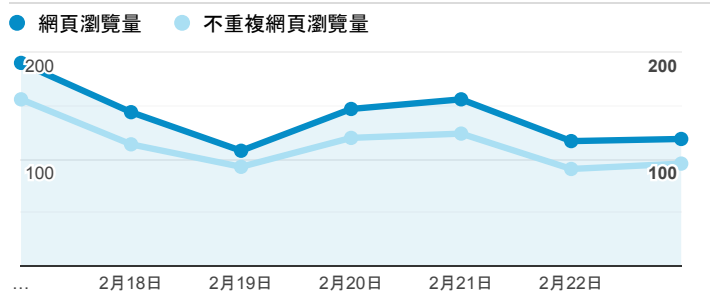

報表02_流量

2020年2月17日 - 2020年2月23日

所有使用者
100.00% 個工作階段

瀏覽量和平均網頁停留時間

瀏覽量和造訪

瀏覽量和不重複瀏覽量

造訪和瀏覽量 (依 來源/媒介 分組)

來源/媒介	工作階段	網頁瀏覽量
google / organic	337	490
(direct) / (none)	184	344
tku.edu.tw / referral	58	90
ee.tku.edu.tw / referral	6	12
baidu.com / referral	5	5
chemistry.tku.edu.tw / referral	4	12
enroll.tku.edu.tw / referral	4	8
servicelearning.sa.tku.edu.tw / referral	4	6
et.tku.edu.tw / referral	2	3
bing / organic	1	1

造訪和新造訪率 (依 服務供應商 分組)

服務供應商	工作階段	網頁瀏覽量
(not set)	609	981

造訪和瀏覽量 (依 分享網址 分組)

分享網址	工作階段	網頁瀏覽量
eportfolio.tku.edu.tw/	214	347
sso.tku.edu.tw/ePortfolio/ilifeStu.cshtml?ln=zh_TW	37	113
eportfolio.tku.edu.tw/index_detail.aspx?category=17&sr v=3	30	35
eportfolio.tku.edu.tw/index_detail.aspx?category=10&sr v=3	19	31
sso.tku.edu.tw/ePortfolio/ilifeLib.cshtml?ln=zh_TW	15	40
eportfolio.tku.edu.tw/index_detail.aspx?category=10&p g=5&srv=3	11	34
eportfolio.tku.edu.tw/index_detail.aspx?category=50&sr v=3	11	15
eportfolio.tku.edu.tw/index_detail.aspx?category=8&sr v=3	10	13
eportfolio.tku.edu.tw/index_detail.aspx?category=50&p g=7&srv=3	9	17
eportfolio.tku.edu.tw/index_detail_share.cshtml?id=973 BF849559BC5EF	8	8