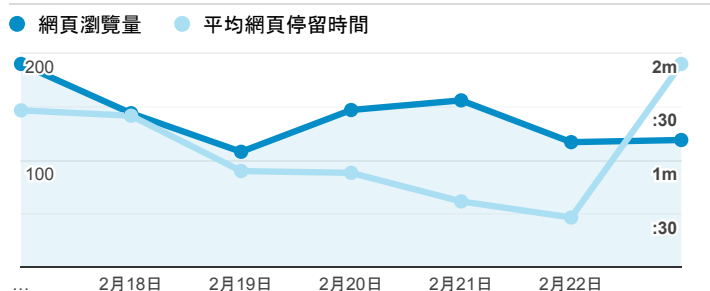

報表02_流量

2020年2月17日 - 2020年2月23日

所有使用者
100.00% 個工作階段

瀏覽量和平均網頁停留時間

瀏覽量和造訪

瀏覽量和不重複瀏覽量

造訪和瀏覽量 (依 來源/媒介 分組)

來源/媒介	工作階段	網頁瀏覽量
google / organic	337	490
(direct) / (none)	184	344
tku.edu.tw / referral	58	90
ee.tku.edu.tw / referral	6	12
baidu.com / referral	5	5
chemistry.tku.edu.tw / referral	4	12
enroll.tku.edu.tw / referral	4	8
servicelearning.sa.tku.edu.tw / referral	4	6
et.tku.edu.tw / referral	2	3
bing / organic	1	1

造訪和新造訪率 (依 服務供應商 分組)

服務供應商	工作階段	網頁瀏覽量
(not set)	609	981

造訪和瀏覽量 (依 分享網址 分組)

分享網址	工作階段	網頁瀏覽量
eportfolio.tku.edu.tw/	214	347
sso.tku.edu.tw/ePortfolio/ilifeStu.cshtml?ln=zh_TW	37	113
eportfolio.tku.edu.tw/index_detail.aspx?category=17&sr v=3	30	35
eportfolio.tku.edu.tw/index_detail.aspx?category=10&sr v=3	19	31
sso.tku.edu.tw/ePortfolio/ilifeLib.cshtml?ln=zh_TW	15	40
eportfolio.tku.edu.tw/index_detail.aspx?category=10&p g=5&srv=3	11	34
eportfolio.tku.edu.tw/index_detail.aspx?category=50&sr v=3	11	15
eportfolio.tku.edu.tw/index_detail.aspx?category=8&sr v=3	10	13
eportfolio.tku.edu.tw/index_detail.aspx?category=50&p g=7&srv=3	9	17
eportfolio.tku.edu.tw/index_detail_share.cshtml?id=973 BF849559BC5EF	8	8